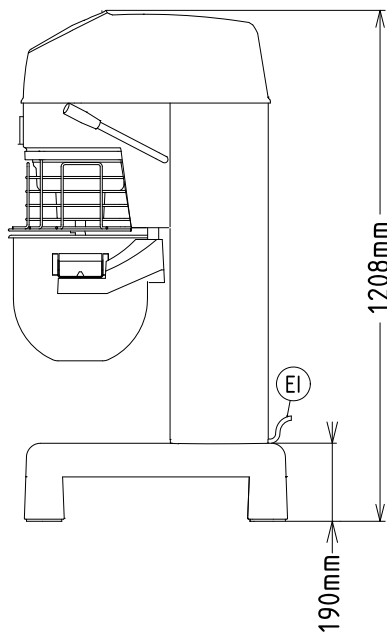

Oldalnézet

EI = Elektromos csatlakozás

Felülnézet