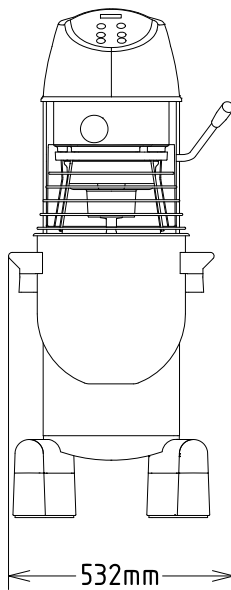

Előlnézet

EI = Elektromos csatlakozás

Elektromos

Tápfeszültség: 200-240 V/1N ph/50/60 Hz

Kapacitás:

Teljesítmény (max.): 7 kg/ciklus

Kapacitás: 30 Litre

Technikai információ:

Külső méretek, szélesség: 532 mm

Külső méretek, mélység: 685 mm

Külső méretek, magasság: 1208 mm

Szállítási súly: 105 kg

Nettó súly (kg): 100

Hideg vizes tészta: 7 kg with Spirális dagasztókar

Tojásfehérje: 50 with Habverő