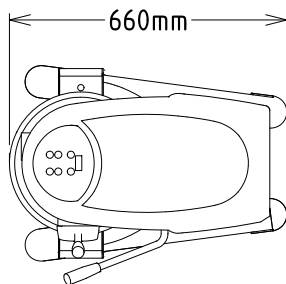

Előlnézet

Oldalnézet

EI = Elektromos csatlakozás

Felülnézet

Elektromos

Tápfeszültség: 200-240 V/1N ph/50/60 Hz

Kapacitás:

Teljesítmény (max.): 7 kg/ciklus

Kapacitás: 30 Litre

Technikai információ:

Külső méretek, szélesség: 532 mm

Külső méretek, mélység: 685 mm

Külső méretek, magasság: 1208 mm

Szállítási súly: 105 kg

Nettó súly (kg): 100

Hideg vizes tészta: 7 kg with Spirális dagasztókar